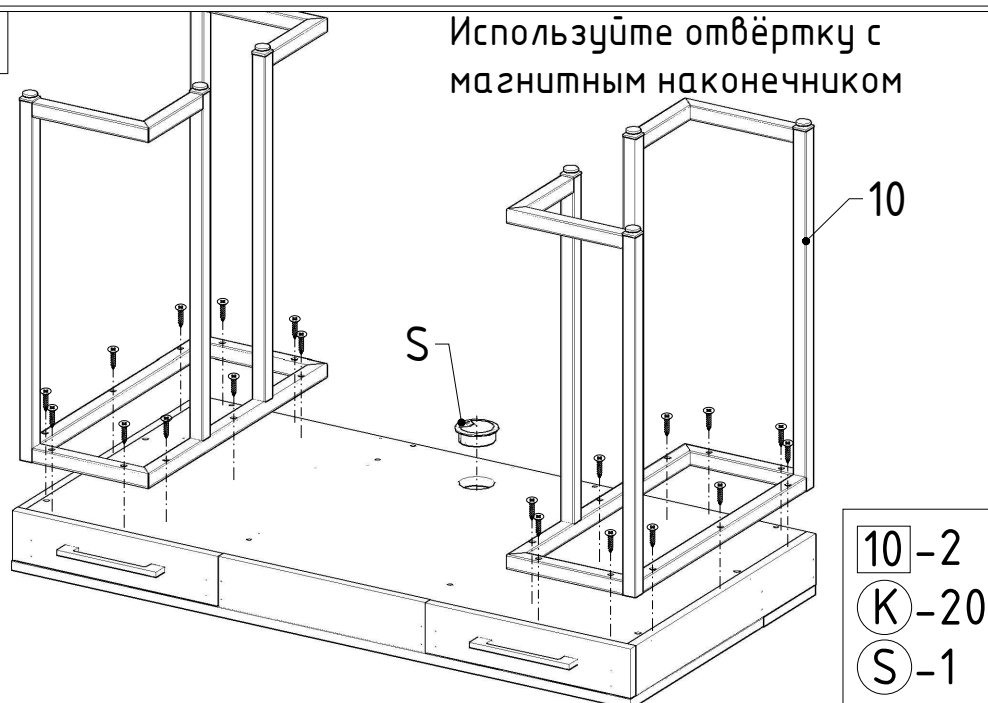

LOFT 1200x600x750 Арт.4003605H

4

- 3 -1
- 4 -1
- A -2
- C -4
- F -2
- H -16
- M -8
- N -1
- O -2

6

Используйте отвёртку с магнитным наконечником

- 10 -2
- K -20
- S -1

5

x2