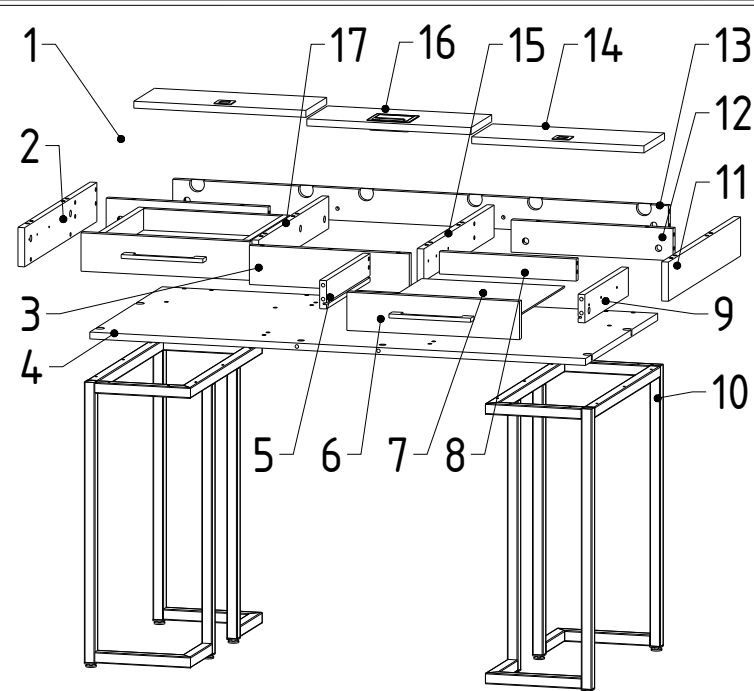

LOFT 1200x600x750 Art.4003605H

Номер упаковки	Деталь	Размер (ДxШxВ)	Кол.
1	1	1199x429x16	1
	6	396x87x16	2
	14	404x167x16	1
	3	399x90x16	2
	16	385x167x16	1
	5,9	350x65x16	4
	8	322x51x16	1
	4	1166x581x16	2
	13	1166x74x16	1
	2,11	581x90x16	2
	15	565x74x16	1
	17	565x74x16	1
	12	380x74x16	2
	7	357x336x4	2
	A-S	570x110x60	1
2	10	800x640x430	2

LOFT 1200x600x750 Арт.4003605H

4

- 3 -1
- 4 -1
- A -2
- C -4
- F -2
- H -16
- M -8
- N -1
- O -2

6

Используйте отвёртку с магнитным наконечником

- 10 -2
- K -20
- S -1

5

x2