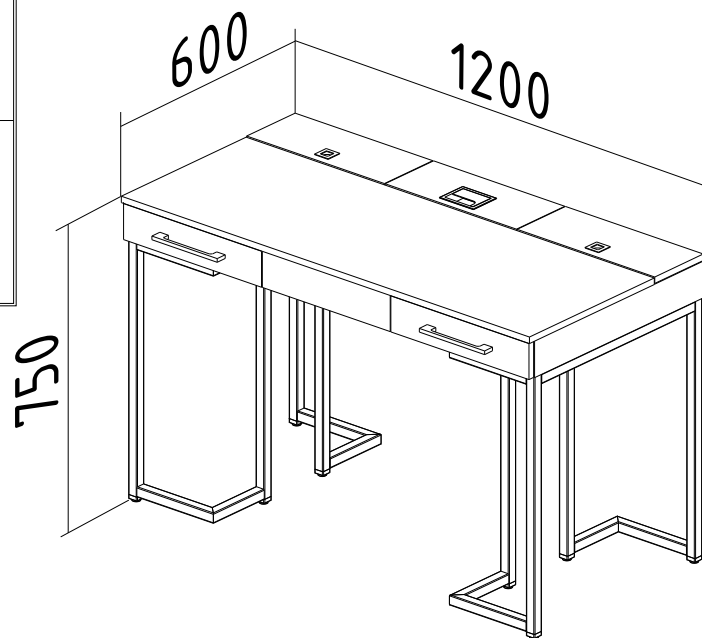

LOFT 1200x600x750 Art.4003605H

Номер упаковки	Деталь	Размер (ДxШxВ)	Кол.
1	1	1199x429x16	1
	6	396x87x16	2
	14	404x167x16	1
	3	399x90x16	2
	16	385x167x16	1
	5,9	350x65x16	4
	8	322x51x16	1
	4	1166x581x16	2
	13	1166x74x16	1
	2,11	581x90x16	2
	15	565x74x16	1
	17	565x74x16	1
	12	380x74x16	2
	7	357x336x4	2
	A-S	570x110x60	1
2	10	800x640x430	2

LOFT 1200x600x750 Арт.4003605H

4

- 3 -1
- 4 -1
- A -2
- C -4
- F -2
- H -16
- M -8
- N -1
- O -2

6

Используйте отвёртку с магнитным наконечником

- 10 -2
- K -20
- S -1

5

x2