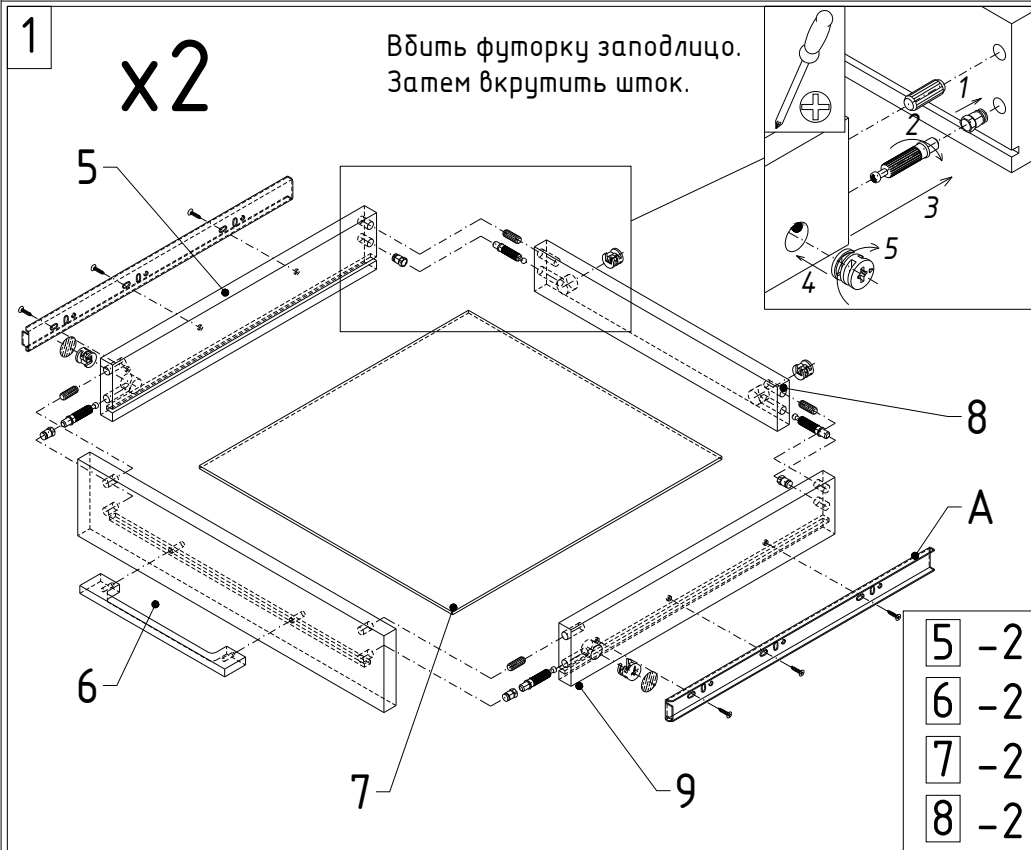

LOFT 1200x600x750 Art.4003605H

Номер упаковки	Деталь	Размер (ДxШxВ)	Кол.
1	1	1199x429x16	1
	6	396x87x16	2
	14	404x167x16	1
	3	399x90x16	2
	16	385x167x16	1
	5,9	350x65x16	4
	8	322x51x16	1
	4	1166x581x16	2
	13	1166x74x16	1
	2,11	581x90x16	2
	15	565x74x16	1
	17	565x74x16	1
	12	380x74x16	2
	7	357x336x4	2
	A-S	570x110x60	1
2	10	800x640x430	2

LOFT 1200x600x750 Арт.4003605H

4

- 3 -1
- 4 -1
- A -2
- C -4
- F -2
- H -16
- M -8
- N -1
- O -2

6

Используйте отвёртку с магнитным наконечником

- 10 -2
- K -20
- S -1

5

x2