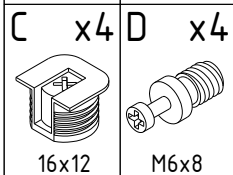

LOFT 1200x600x750 Art.4003605H

Номер упаковки	Деталь	Размер (ДxШxВ)	Кол.
1	1	1199x429x16	1
	6	396x87x16	2
	14	404x167x16	1
	3	399x90x16	2
	16	385x167x16	1
	5,9	350x65x16	4
	8	322x51x16	1
	4	1166x581x16	2
	13	1166x74x16	1
	2,11	581x90x16	2
	15	565x74x16	1
	17	565x74x16	1
	12	380x74x16	2
	7	357x336x4	2
	A-S	570x110x60	1
2	10	800x640x430	2

LOFT 1200x600x750 Арт.4003605H

4

- 3 -1
- 4 -1
- A -2
- C -4
- F -2
- H -16
- M -8
- N -1
- O -2

6

Используйте отвёртку с магнитным наконечником

- 10 -2
- K -20
- S -1

5

x2