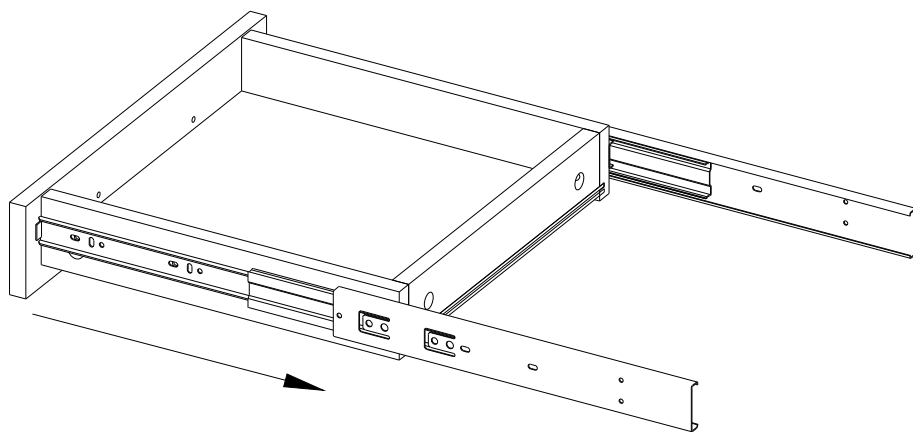

LOFT 1200x600x750 Арт.4003605H

4

- 3 -1
- 4 -1
- A -2
- C -4
- F -2
- H -16
- M -8
- N -1
- O -2

6

Используйте отвёртку с магнитным наконечником

- 10 -2
- K -20
- S -1

5

x2