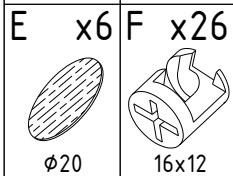

LOFT 1200x600x750 Art.4003605H

Номер упаковки	Деталь	Размер (ДxШxВ)	Кол.
1	1	1199x429x16	1
	6	396x87x16	2
	14	404x167x16	1
	3	399x90x16	2
	16	385x167x16	1
	5,9	350x65x16	4
	8	322x51x16	1
	4	1166x581x16	2
	13	1166x74x16	1
	2,11	581x90x16	2
	15	565x74x16	1
	17	565x74x16	1
	12	380x74x16	2
	7	357x336x4	2
	A-S	570x110x60	1
2	10	800x640x430	2

LOFT 1200x600x750 Арт.4003605H

4

- 3 -1
- 4 -1
- A -2
- C -4
- F -2
- H -16
- M -8
- N -1
- O -2

6

Используйте отвёртку с магнитным наконечником

- 10 -2
- K -20
- S -1

5

x2