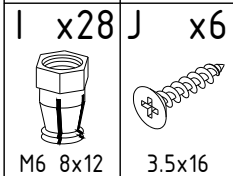

LOFT 1200x600x750 Art.4003605H

Номер упаковки	Деталь	Размер (ДxШxВ)	Кол.
1	1	1199x429x16	1
	6	396x87x16	2
	14	404x167x16	1
	3	399x90x16	2
	16	385x167x16	1
	5,9	350x65x16	4
	8	322x51x16	1
	4	1166x581x16	2
	13	1166x74x16	1
	2,11	581x90x16	2
	15	565x74x16	1
	17	565x74x16	1
	12	380x74x16	2
	7	357x336x4	2
	A-S	570x110x60	1
2	10	800x640x430	2

LOFT 1200x600x750 Арт.4003605H

4

- 3 -1
- 4 -1
- A -2
- C -4
- F -2
- H -16
- M -8
- N -1
- O -2

6

Используйте отвёртку с магнитным наконечником

- 10 -2
- K -20
- S -1

5

x2