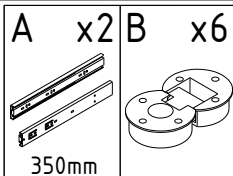

LOFT 1200x600x750 Art.4003605H

Номер упаковки	Деталь	Размер (ДxШxВ)	Кол.
1	1	1199x429x16	1
	6	396x87x16	2
	14	404x167x16	1
	3	399x90x16	2
	16	385x167x16	1
	5,9	350x65x16	4
	8	322x51x16	1
	4	1166x581x16	2
	13	1166x74x16	1
	2,11	581x90x16	2
	15	565x74x16	1
	17	565x74x16	1
	12	380x74x16	2
	7	357x336x4	2
	A-S	570x110x60	1
2	10	800x640x430	2

LOFT 1200x600x750 Арт.4003605H

4

- 3 -1
- 4 -1
- A -2
- C -4
- F -2
- H -16
- M -8
- N -1
- O -2

6

Используйте отвёртку с магнитным наконечником

- 10 -2
- K -20
- S -1

5

x2