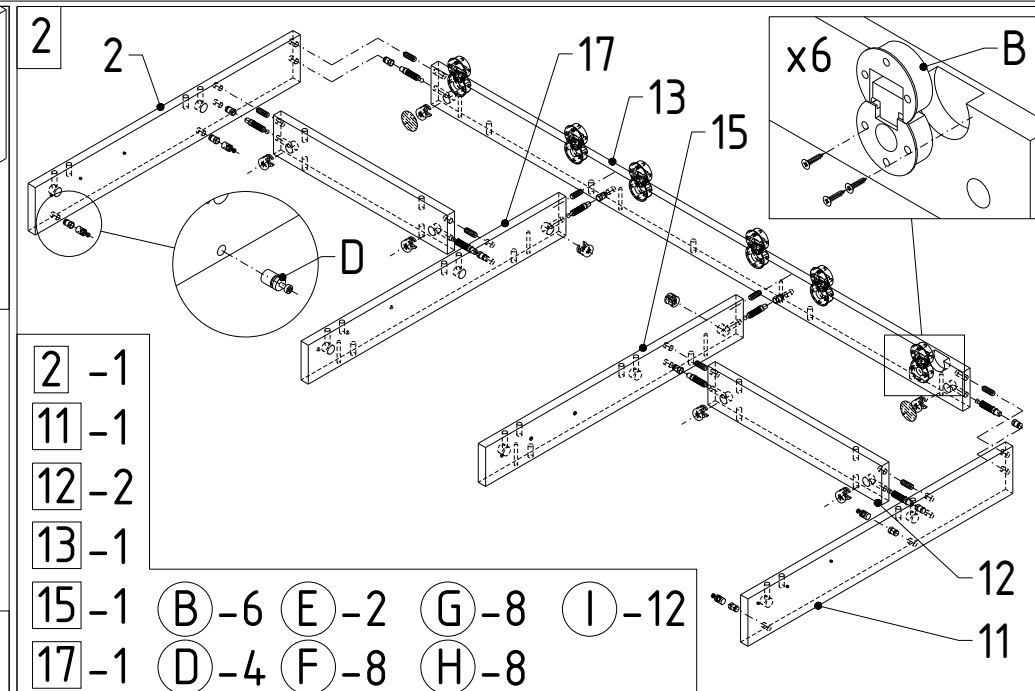

LOFT 1200x600x750 Art.4003605H

Номер упаковки	Деталь	Размер (ДxШxВ)	Кол.
1	1	1199x429x16	1
	6	396x87x16	2
	14	404x167x16	1
	3	399x90x16	2
	16	385x167x16	1
	5,9	350x65x16	4
	8	322x51x16	1
	4	1166x581x16	2
	13	1166x74x16	1
	2,11	581x90x16	2
	15	565x74x16	1
	17	565x74x16	1
	12	380x74x16	2
	7	357x336x4	2
	A-S	570x110x60	1
2	10	800x640x430	2

LOFT 1200x600x750 Арт.4003605H

4

- 3 -1
- 4 -1
- A -2
- C -4
- F -2
- H -16
- M -8
- N -1
- O -2

6

Используйте отвёртку с магнитным наконечником

- 10 -2
- K -20
- S -1

5

x2