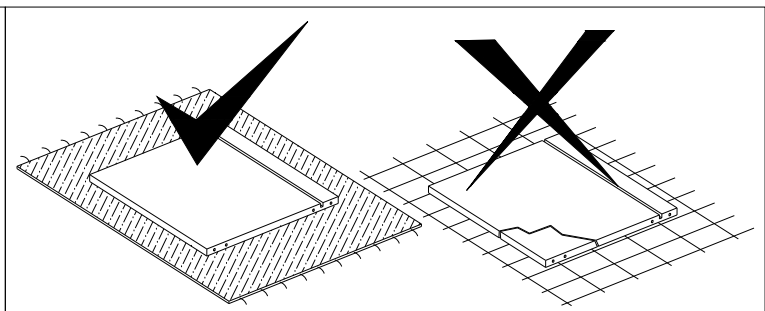

LOFT 1200x600x750 Art.4003605H

Номер упаковки	Деталь	Размер (ДxШxВ)	Кол.
1	1	1199x429x16	1
	6	396x87x16	2
	14	404x167x16	1
	3	399x90x16	2
	16	385x167x16	1
	5,9	350x65x16	4
	8	322x51x16	1
	4	1166x581x16	2
	13	1166x74x16	1
	2,11	581x90x16	2
	15	565x74x16	1
	17	565x74x16	1
	12	380x74x16	2
	7	357x336x4	2
	A-S	570x110x60	1
2	10	800x640x430	2

LOFT 1200x600x750 Арт.4003605H

4

- 3 -1
- 4 -1
- A -2
- C -4
- F -2
- H -16
- M -8
- N -1
- O -2

6

Используйте отвёртку с магнитным наконечником

- 10 -2
- K -20
- S -1

5

x2