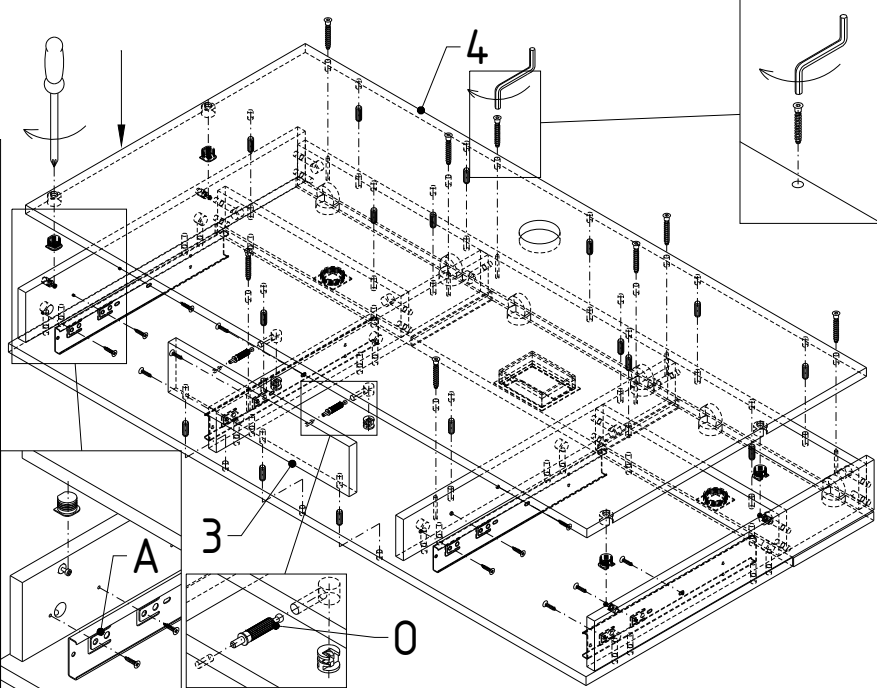

LOFT 1200x600x750 Art.4003605H

Номер упаковки	Деталь	Размер (ДxШxВ)	Кол.
1	1	1199x429x16	1
	6	396x87x16	2
	14	404x167x16	1
	3	399x90x16	2
	16	385x167x16	1
	5,9	350x65x16	4
	8	322x51x16	1
	4	1166x581x16	2
	13	1166x74x16	1
	2,11	581x90x16	2
	15	565x74x16	1
	17	565x74x16	1
	12	380x74x16	2
	7	357x336x4	2
	A-S	570x110x60	1
2	10	800x640x430	2

LOFT 1200x600x750 Арт.4003605H

4

- 3 -1
- 4 -1
- A -2
- C -4
- F -2
- H -16
- M -8
- N -1
- O -2

6

Используйте отвёртку с магнитным наконечником

- 10 -2
- K -20
- S -1

5

x2