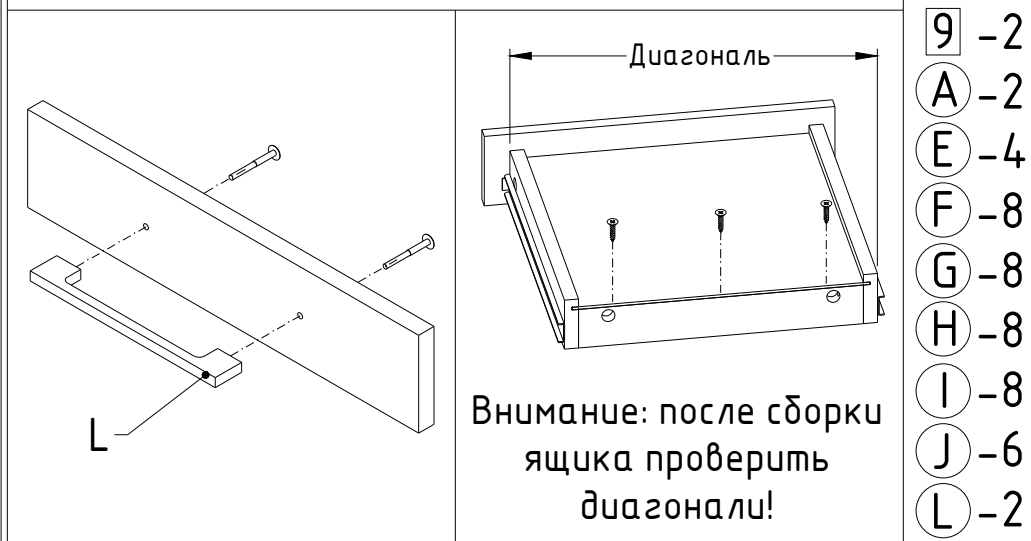

LOFT 1200x600x750 Art.4003605H

Номер упаковки	Деталь	Размер (ДxШxВ)	Кол.
1	1	1199x429x16	1
	6	396x87x16	2
	14	404x167x16	1
	3	399x90x16	2
	16	385x167x16	1
	5,9	350x65x16	4
	8	322x51x16	1
	4	1166x581x16	2
	13	1166x74x16	1
	2,11	581x90x16	2
	15	565x74x16	1
	17	565x74x16	1
	12	380x74x16	2
	7	357x336x4	2
	A-S	570x110x60	1
2	10	800x640x430	2

LOFT 1200x600x750 Арт.4003605H

4

- 3 -1
- 4 -1
- A -2
- C -4
- F -2
- H -16
- M -8
- N -1
- O -2

6

Используйте отвёртку с магнитным наконечником

- 10 -2
- K -20
- S -1

5

x2