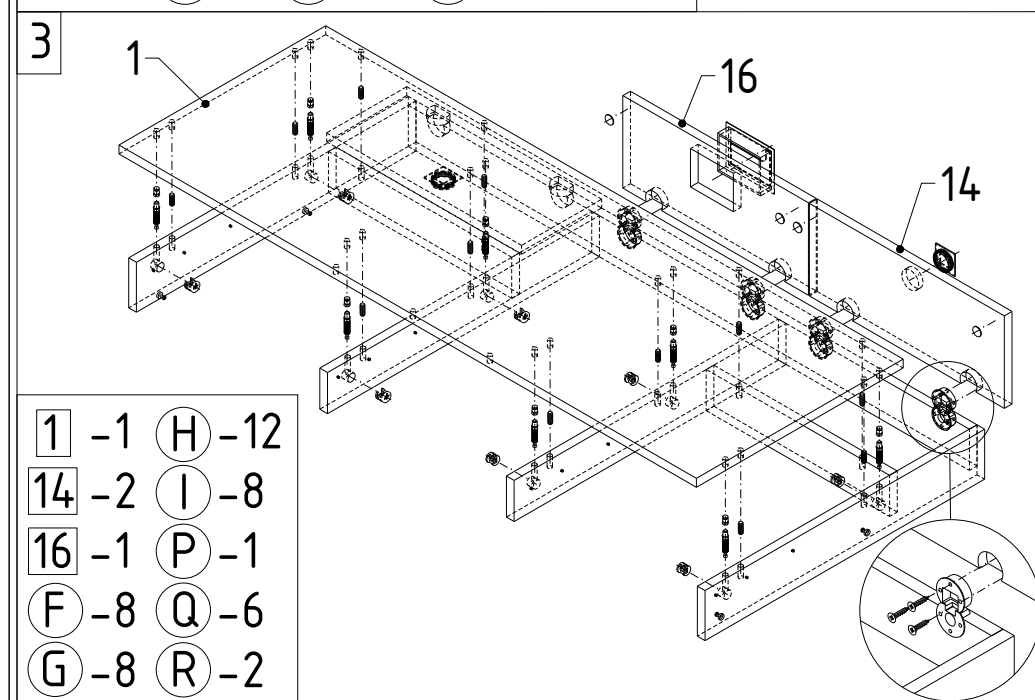

LOFT 1200x600x750 Art.4003605H

Номер упаковки	Деталь	Размер (ДxШxВ)	Кол.
1	1	1199x429x16	1
	6	396x87x16	2
	14	404x167x16	1
	3	399x90x16	2
	16	385x167x16	1
	5,9	350x65x16	4
	8	322x51x16	1
	4	1166x581x16	2
	13	1166x74x16	1
	2,11	581x90x16	2
	15	565x74x16	1
	17	565x74x16	1
	12	380x74x16	2
	7	357x336x4	2
	A-S	570x110x60	1
2	10	800x640x430	2

LOFT 1200x600x750 Арт.4003605H

4

- 3 -1
- 4 -1
- A -2
- C -4
- F -2
- H -16
- M -8
- N -1
- O -2

6

Используйте отвёртку с магнитным наконечником

- 10 -2
- K -20
- S -1

5

x2